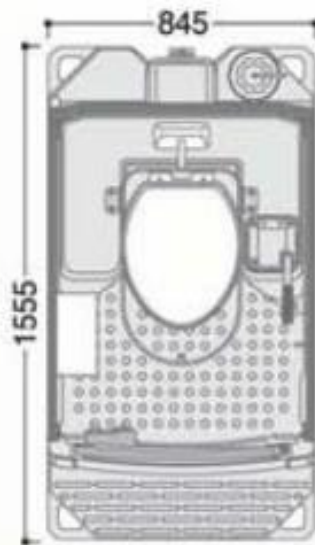

Hamanetsu TU-iX series

TU-iXシリーズ

SMART
ATTACH

ポンプ式簡易水洗 TU-iXF4W-SA

【商品番号】 1520200 洋

W845×D1555×H2470mm / 重量 約92kg

給水タンク60L / 便槽330L

樹脂製洋式便器

機能性に優れた次世代型仮設トイレ

「スマートアタッチ」機構など、従来のトイレにない利便性・機能性を追求しました。
用途に合わせて「カスタマイズ」できる機能も魅力です。